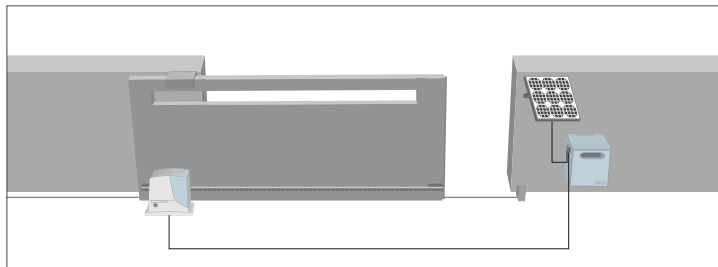

Nice Solemyo

Kit ad alimentazione solare

24V

Le applicazioni Solemyo

Caratteristiche tecniche

		PSY24	SYP	SYA1
Alimentazione	(Vac 50/60 Hz)	-	-	110 ÷ 240
Tensione nominale	(V)	24		-
Corrente massima	(A)	10	-	-
Potenza di picco	(Wp)	-	15	-
Potenza massima	(W)	-	-	60
Capacità nominale batteria	(Ah)	20	-	-
Grado di protezione	(IP)	44	-	-
Temperatura di esercizio	(°C)	-20 ÷ +50*	-40 ÷ +85	0 ÷ +40
Tempo di ricarica completa	(ore)	circa 15**	-	-
Dimensioni	(mm)	258 x 235 x 180 h	390 x 415 x 28 h	132 x 58 x 30 h
Peso	(kg)	14	1,9	0,345

* 0 ÷ 40 se ricaricato da rete elettrica con l'alimentatore SYA1

** Con l'utilizzo dell'alimentatore da rete fissa