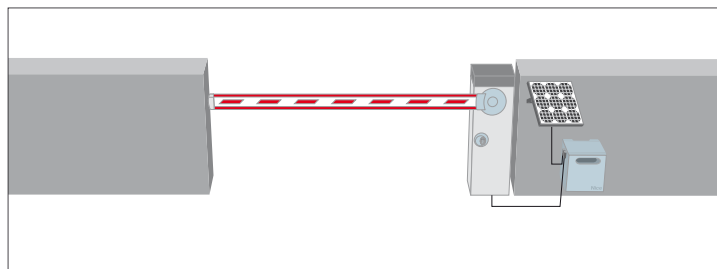

Nice Solemyo

Kit ad alimentazione solare

24V

Le applicazioni Solemyo

Caratteristiche tecniche

		PSY24	SYP	SYA1
Alimentazione	(Vac 50/60 Hz)	-	-	110 ÷ 240
Tensione nominale	(V)	24		-
Corrente massima	(A)	10	-	-
Potenza di picco	(Wp)	-	15	-
Potenza massima	(W)	-	-	60
Capacità nominale batteria	(Ah)	20	-	-
Grado di protezione	(IP)	44	-	-
Temperatura di esercizio	(°C)	-20 ÷ +50*	-40 ÷ +85	0 ÷ +40
Tempo di ricarica completa	(ore)	circa 15**	-	-
Dimensioni	(mm)	258 x 235 x 180 h	390 x 415 x 28 h	132 x 58 x 30 h
Peso	(kg)	14	1,9	0,345

* 0 ÷ 40 se ricaricato da rete elettrica con l'alimentatore SYA1

** Con l'utilizzo dell'alimentatore da rete fissa