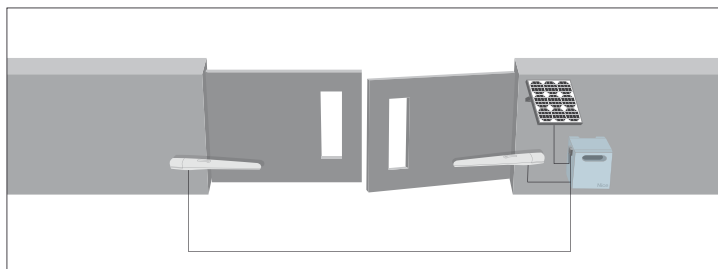

Nice Solemyo

Kit ad alimentazione solare

24V

Le applicazioni Solemyo

Caratteristiche tecniche

		PSY24	SYP	SYA1
Alimentazione	(Vac 50/60 Hz)	-	-	110 ÷ 240
Tensione nominale	(V)	24		-
Corrente massima	(A)	10	-	-
Potenza di picco	(Wp)	-	15	-
Potenza massima	(W)	-	-	60
Capacità nominale batteria	(Ah)	20	-	-
Grado di protezione	(IP)	44	-	-
Temperatura di esercizio	(°C)	-20 ÷ +50*	-40 ÷ +85	0 ÷ +40
Tempo di ricarica completa	(ore)	circa 15**	-	-
Dimensioni	(mm)	258 x 235 x 180 h	390 x 415 x 28 h	132 x 58 x 30 h
Peso	(kg)	14	1,9	0,345

* 0 ÷ 40 se ricaricato da rete elettrica con l'alimentatore SYA1

** Con l'utilizzo dell'alimentatore da rete fissa