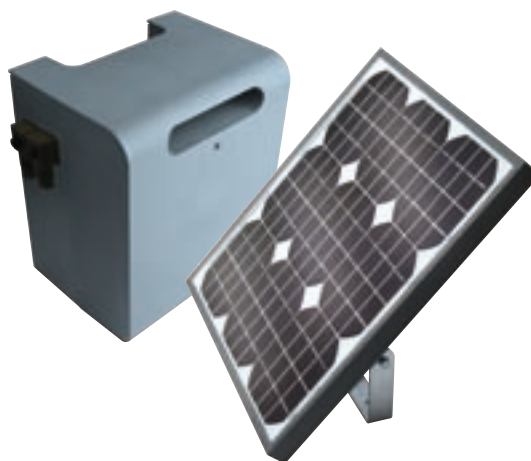

## Kit ad alimentazione solare

**Solemyo è il kit ad alimentazione solare per l'automazione di cancelli, porte da garage e barriere stradali collocati anche lontano dalla rete elettrica. Ideale per uso residenziale.**

**Il kit contiene:**

- **il pannello fotovoltaico SYP** che converte la luce solare in energia elettrica;
- **il box batteria PSY24** che conserva l'energia elettrica prodotta dal pannello SYP erogandola in modo continuativo e permanente durante l'arco dell'intera giornata.

**Basso consumo e nessun black out:** la lunga durata della riserva di energia, unita al basso consumo delle automazioni, garantisce il funzionamento anche in periodi prolungati di nuvolosità.

**L'alimentatore ausiliario SYA1** permette di effettuare una carica rapida della batteria tramite la tensione di rete 230 Vac, in alternativa al modulo fotovoltaico. Segnalazione a led dell'avvenuta ricarica.